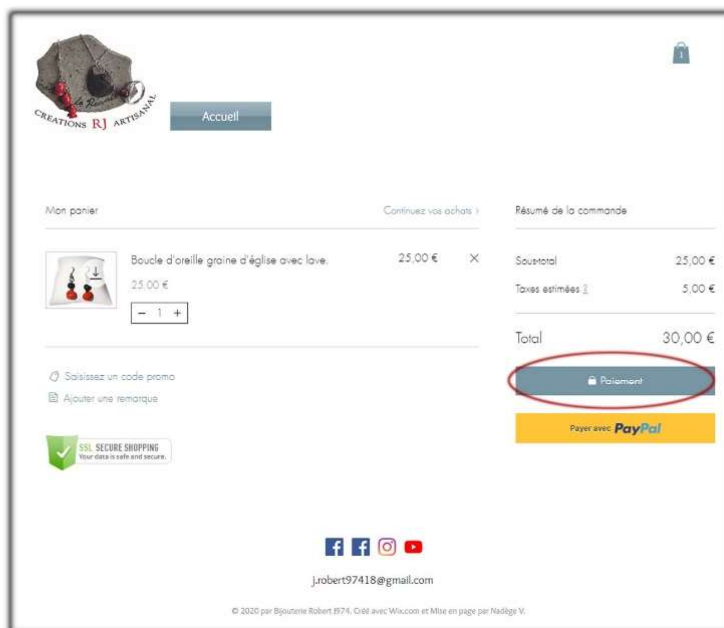

Mode d'emploi pour effectuer votre paiement en toute sécurité et de plusieurs manières en fonction de votre mode de paiement.

Premièrement choisir votre bijoux et allez sur votre panier (voir l'image d'à côté)

Cliquez sur paiement

PAYER Continuer vos achats

1 Paiement

Vos informations de paiement et vos données personnelles sont cryptées et sécurisées.

PayPal

Paiement selon les instructions du vendeur

Une fois que vous aurez cliqué pour continuer, vous serez redirigé vers PayPal