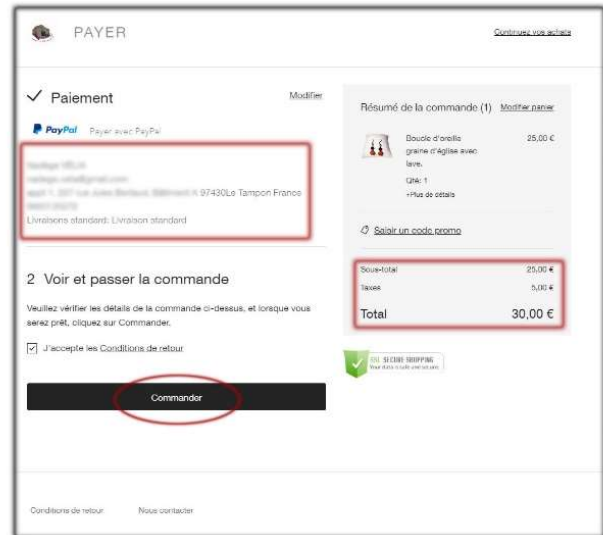

*Pays
France

*Région
La Réunion

*Code Postal
97430

*Téléphone
0390000000

Résumé de la commande (1) [Modifier panier](#)

Boucle d'oreille graine d'église avec lavie. 25,00 €

Caté: 1
+Plus de détails

[Saisir un code promo](#)

Sous-total 25,00 €
Taxes 5,00 €
Total 30,00 €

SECURE SHIPPING
Your items will be well secured.

*Livraisons standard
Livraison standard

Continuer

2 Voir et passer la commande

[Conditions de retour](#) [Nous contacter](#)

Appuyez sur le bouton «continuer»

Vérifiez vos informations,
adresse, téléphone
 livraison standard. **le prix et la taxe...**

Appuyez sur le bouton «**Commander**»

Vous allez arrivée sur cette page.
 Ici vous avez 2 possibilités: