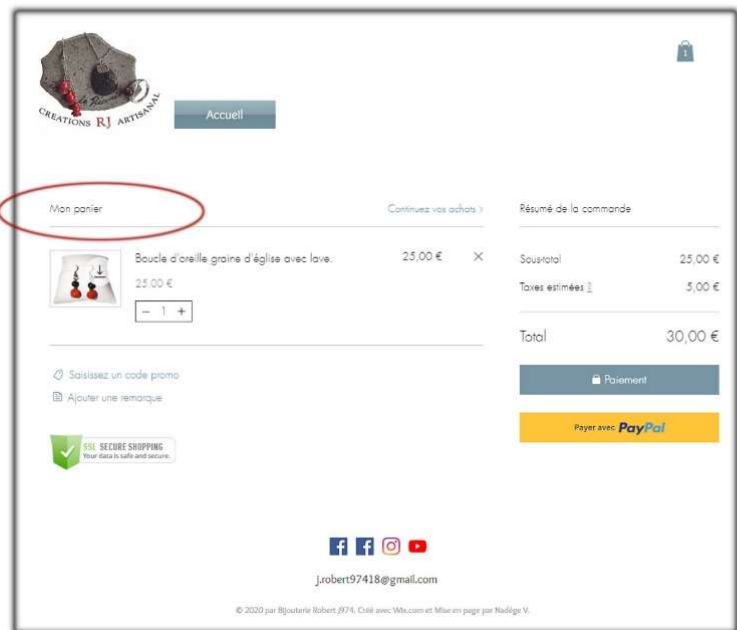

Mode d'emploi pour effectuer votre paiement en toute sécurité et de plusieurs manières en fonction de votre mode de paiement.

Premièrement choisir votre bijoux et allez sur votre panier (voir l'image d'à côté)

Cliquez sur paiement

PAYER Continuer vos achats

1 Paiement

Vos informations de paiement et vos données personnelles sont cryptées et sécurisées.

PayPal

Paiement selon les instructions du vendeur

Une fois que vous aurez cliqué pour continuer, vous serez redirigé vers PayPal

Adresse de facturation

*E-mail pour confirmation de commande
nadege.velle@gmail.com

*Prénom
Nadège

Résumé de la commande (1) [Modifier panier](#)

Boucle d'oreille graine d'église avec lavie. 25,00 €

Caté: 1
+Plus de détails